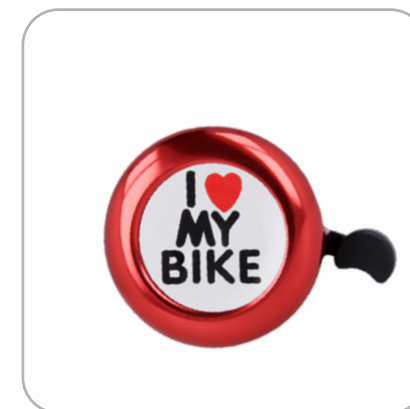

**DZWONEK DO ROWERU
I LOVE MY BIKE**

Materiał:aluminium Indeks:BIKE00023