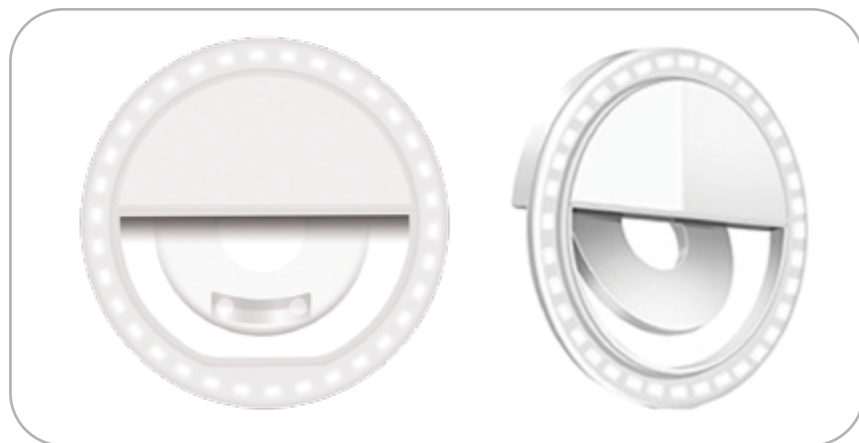

Model: PND-01  
Index: GSM117772 ●●

**PENDRIVE 8 GB ICECREAM**

Model: PND-02  
Index: 5907457700840 ●●

**PENDRIVE 8 GB PINAEAPPLE**

Model: PND-03  
Index: GSM117774 ●●

**SELFIE LIGHT MINI RING**

Model: - Index: GSM106801 ○