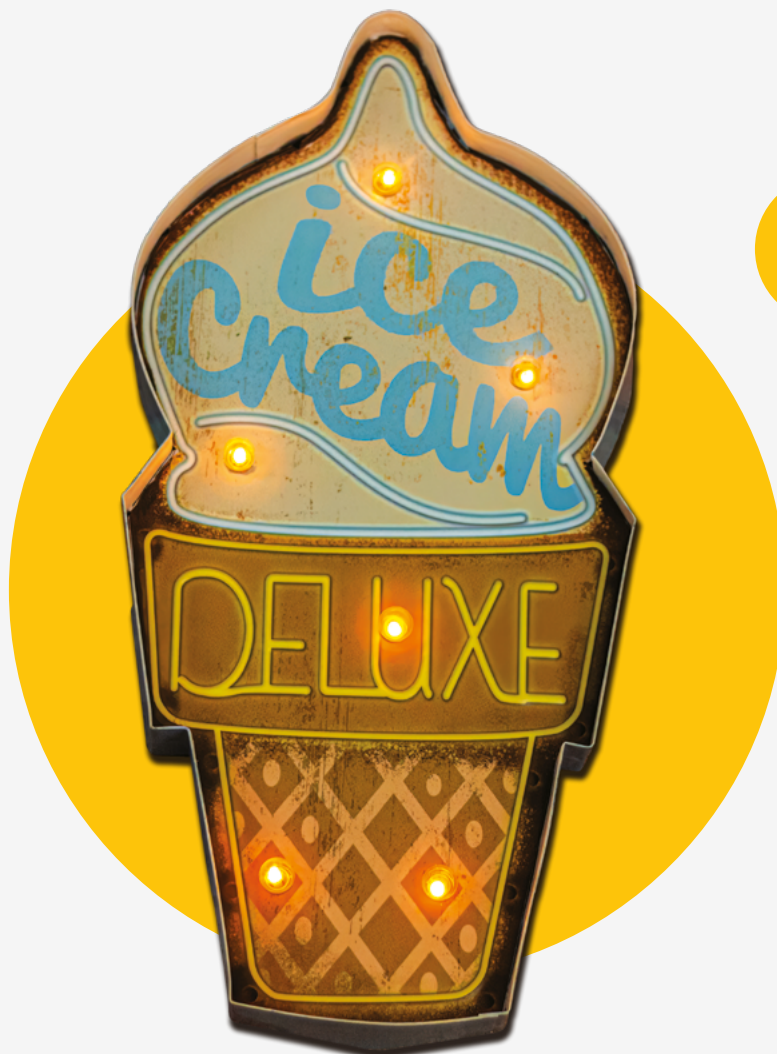

ZNAK METALOWY RETRO LED

FLR-01

RTV100461

Forever Light Retro Metal Signs to metalowe tabliczki 3D o klasycznym designie z dekoracyjnymi światełkami LED. Te dekoracje w stylu retro będą doskonałym uzupełnieniem idealnej aranżacji mieszkania, loftu lub biura.

Łatwy system montażu pozwala na zawieszenie ich na ścianie.

SPECYFIKACJA

| | |
|----------------------------|---|
| Producent: | Telforceone |
| Marka: | Forever Light |
| Wymiary produktu: | 45,7x5x22,3cm |
| Waga netto: | 615g |
| Liczba diod LED: | 6 |
| Zestaw zawiera: | Tablica Retro, Przewód 2m USB-A, instrukcja obsługi |
| Rodzaj kabla: | USB-A - DC5,5 |
| Zasilanie: | [5V-1A] USB-A-DC5,5 / [3V-] 2xAA |
| Napięcie wejściowe: | 5V/3V |
| Włącznik/wyłącznik: | tak |
| Długość kabla: | 2 m |
| Gwarancja: | 2 lata |