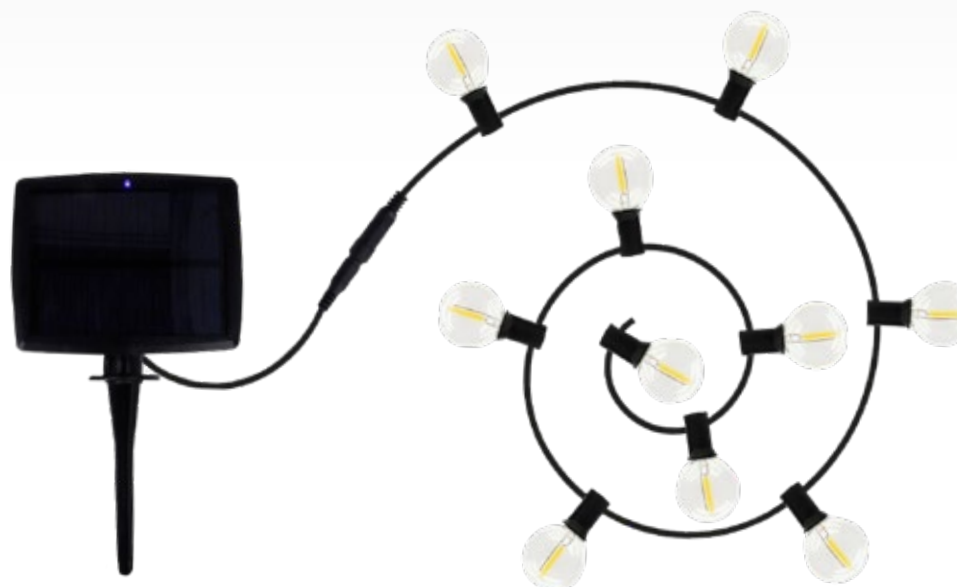

Guirlande solaire
E27 G45

Puissances disponibles:

1,5W

Couleurs de lumière
disponibles:

- ☒ transparente

PLUS