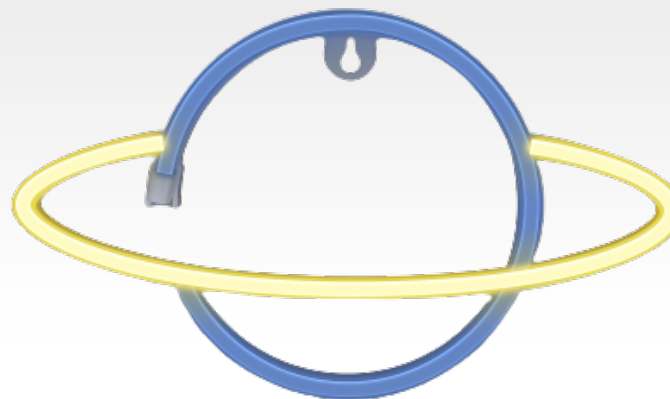

Néon LED
Saturne

Longueur du câble:

2M

Alimentation:
piles 3xAAA (non inclus)
et port USB

PLUS