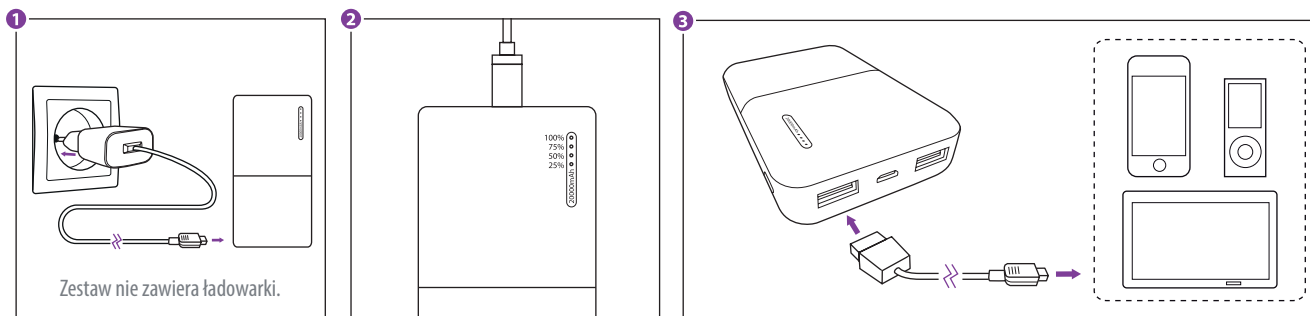

setty

POWER BANK 20 000 mAh

Przenośna bateria o pojemności 20000 mAh wyposażona jest w dwa wyjścia USB, co umożliwia ładowanie dwóch urządzeń jednocześnie. Dzięki power bankowi o dużej pojemności nie musisz martwić się rozładowaną baterią w twoim telefonie lub innym urządzeniu mobilnym. Power bank Setty z pewnością okaże się przydatny podczas dłuższej podróży czy weekendu pod namiotem. Współczesne smartfony najczęściej posiadają baterie o pojemności od 2000 do 3000 mAh, możliwe więc jest ich wielokrotne naładowanie przy pomocy power banku 20000 mAh.

Urządzenie jest poręczne i wygodne w użyciu, a wymiary i waga są kompromisem pomiędzy komfortem a wydajnością akumulatora. W zestawie znajduje się kabel micro USB.

Indeks katalogowy: GSM043161

SPOSÓB UŻYCIA

SPECYFIKACJA

Pojemność: 20000 mAh

Typ baterii: litowo-jonowa

Napięcie wejściowe: 5 V DC 2 A

Napięcie wyjściowe: 5 V DC, USB 1: 2,1 A, USB 2: 2,1 A

Wymiary: 68,9 x 26,3 x 140,5 mm

Wyjścia: 2x USB

Wskaźnik naładowania: 4 diody LED

Czas ładowania: 8 godzin

Waga: 345 g