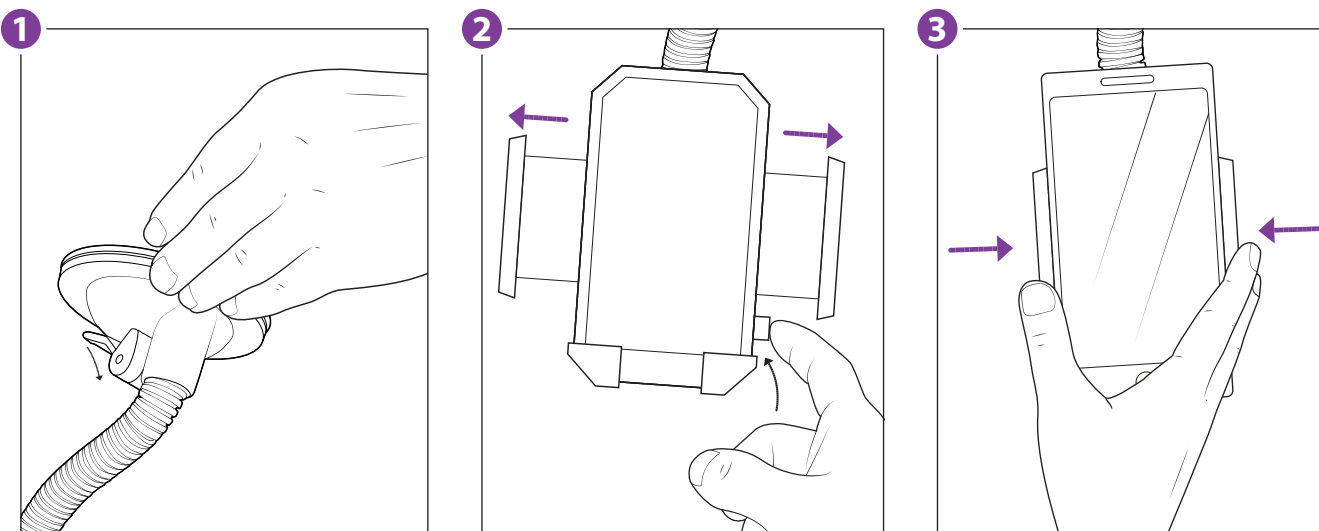

setty

UCHWYT SAMOCHODOWY FLEX

Uniwersalny uchwyt samochodowy do smartfonów i nawigacji. Wytrzymały i łatwy w obsłudze. Mocna przyssawka pozwala stabilnie przymocować produkt na szybie lub na desce rozdzielczej. Możliwość obrotu o 360 stopni gwarantuje wygodę korzystania z urządzeń w czasie podróży.

Indeks katalogowy: GSM033769

SPOSÓB UŻYCIA

SPECYFIKACJA

Rozstaw ramion: 4-11cm

Długość pałąka: 16 cm

Rodzaj montażu: przyssawka