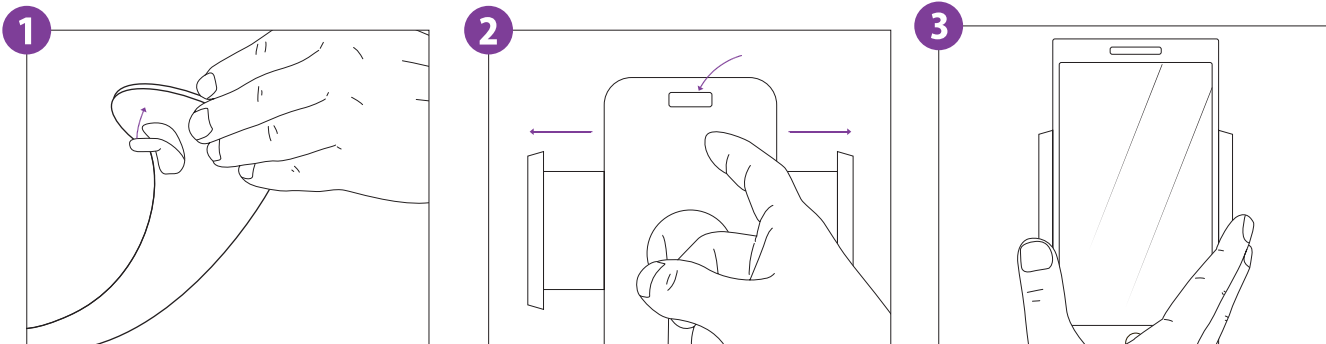

setty

UNIWERSALNY UCHWYT SAMOCHODOWY

U-16

Uniwersalny uchwyt samochodowy do smartfonów i nawigacji. Wytrzymały i łatwy w obsłudze. Mocna przyssawka pozwala stabilnie przymocować produkt na szybie lub na desce rozdzielczej. Możliwość obrotu o 360 stopni gwarantuje wygodę korzystania z urządzeń w czasie podróży.

Indeks katalogowy: GSM019263

SPOSÓB UŻYCIA

SPECYFIKACJA

Rozstaw ramion: 5,5 - 8,5 cm

Rodzaj montażu: przyssawka

Długość pałaka: 10 cm