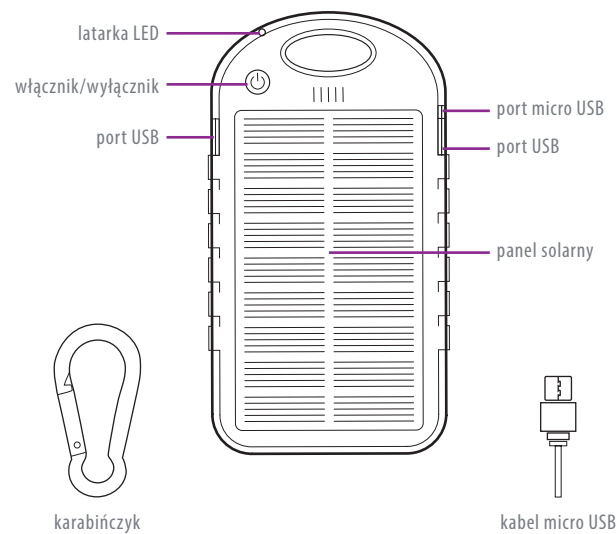

SPECYFIKACJA

Pojemność: 5000 mAh

Czas ładowania (USB): 6 h

Napięcie wejściowe: 5 V DC 1 A

Napięcie wyjściowe: 5 V DC 2x 1 A

Wyjścia: 2 x USB

Złącze: micro USB

Maks. ładowanie panelem słonecznym: 100 mA

Stopień ochrony IP: IP66

OPIS PRODUKTU

FUNKCJE

- ładowanie

- wodoodporność IP66

- latarka LED

W ZESTAWIE

power bank, kabel micro USB, karabińczyk