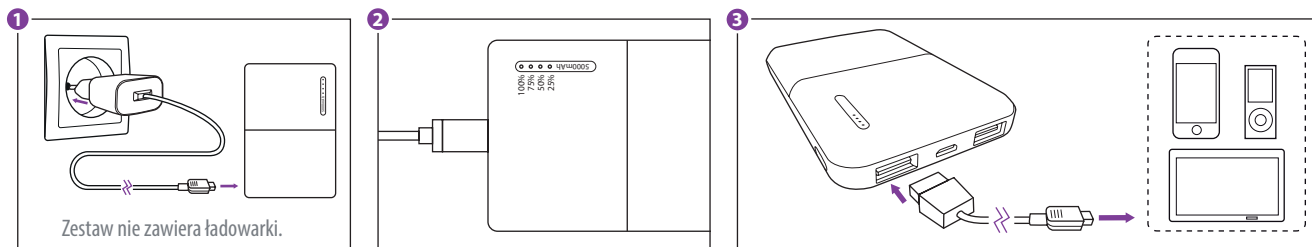

setty

POWER BANK 5000 mAh

Przenośna bateria o pojemności 5000 mAh wyposażona jest w dwa wyjścia USB, co umożliwia ładowanie dwóch urządzeń jednocześnie.

Dzięki power bankowi o dużej pojemności nie musisz martwić się rozładowaną baterią w twoim telefonie lub innym urządzeniu mobilnym. Power bank Setty z pewnością okaże się przydatny podczas dłuższej podróży czy weekendu pod namiotem. Współczesne smartfony najczęściej posiadają baterie o pojemności od 2000 do 3000 mAh, możliwe więc jest naładowanie ich więcej niż jeden raz przy użyciu power banku 5000 mAh.

Urządzenie jest poręczne i wygodne w użyciu, a jego zaletami są kompaktowe wymiary oraz nieduża waga.

Indeks katalogowy: GSM043159

SPOSÓB UŻYCIA

SPECYFIKACJA

Pojemność: 5000 mAh

Wyjścia: 2x USB

Typ baterii: litowo-jonowa

Wskaźnik naładowania: 4 diody LED

Napięcie wejściowe: 5 V DC 1 A

Czas ładowania: 4 godziny

Napięcie wyjściowe: 5 V DC USB 1: 1 A, USB 2: 1 A

Waga: 107 g

Wymiary: 64,2 x 14,2 x 98,2 mm

W ZESTAWIE

power bank, kabel micro USB