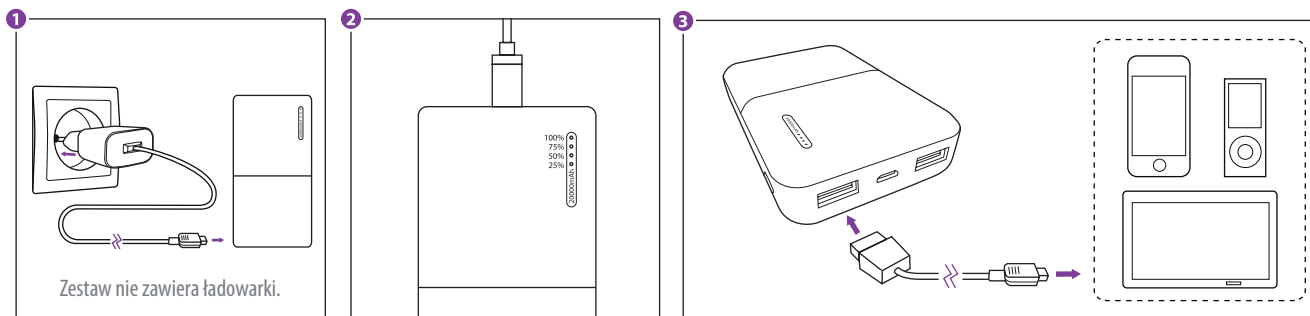

setty

POWER BANK 10 000 mAh

Przenośna bateria o pojemności 10000 mAh wyposażona jest w dwa wyjścia USB, co umożliwia ładowanie dwóch urządzeń jednocześnie. Dzięki power bankowi o dużej pojemności nie musisz martwić się rozładowaną baterią w twoim telefonie lub innym urządzeniu mobilnym. Power bank Setty z pewnością okaże się przydatny podczas dłuższej podróży czy weekendu pod namiotem. Współczesne smartfony najczęściej posiadają baterie o pojemności od 2000 do 3000 mAh, możliwe więc jest naładowanie ich więcej niż jeden raz przy użyciu power banku 10000 mAh.

Urządzenie jest poręczne i wygodne w użyciu, a wymiary i waga są kompromisem pomiędzy komfortem i wydajnością akumulatora. W zestawie znajduje się kabel micro USB.

Indeks katalogowy: GSM043160

SPOSÓB UŻYCIA

SPECYFIKACJA

Pojemność: 10000 mAh

Typ baterii: litowo-jonowa

Napięcie wejściowe: 5 V DC 2 A

Napięcie wyjściowe: 5 V DC, USB 1: 2,1 A, USB 2: 2,1 A

Wymiary: 68,9 x 16,3 x 135,5 mm

Wyjścia: 2x USB

Wskaźnik naładowania: 4 diody LED

Czas ładowania: 4 godziny

Waga: 204 g