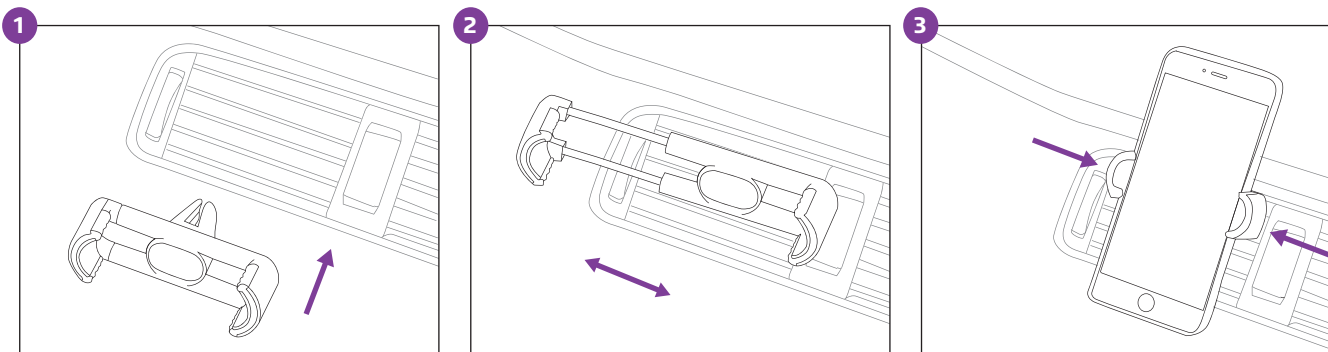

setty

UCHWYT SAMOCHODOWY DO KRATKI

Mini uchwyt samochodowy przeznaczony do telefonów. Pozwala na dogodne umiejscowienie urządzenia w zasięgu wzroku i rąk kierowcy. Możliwość obrotu o 360 stopni gwarantuje wygodę korzystania z urządzeń w czasie podróży.

Indeks katalogowy: GSM033412

SPOSÓB UŻYCIA

SPECYFIKACJA

Rozstaw ramion: 51 - 85 mm

Rodzaj montażu: do kratki wentylacyjnej