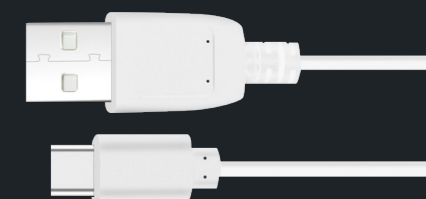

# USB CABLES

**3M**  
length

**8-PIN  
USB CABLE**  
OEM001519  
8-pin 2A  
apmerage

**MICRO-USB  
USB CABLE**  
OEM001517  
micro-USB 2A  
apmerage

**TYPE-C  
USB CABLE**  
OEM001518  
type-C 2A  
apmerage

# USB CABLES

**3M**  
length

data  
transfer

charging