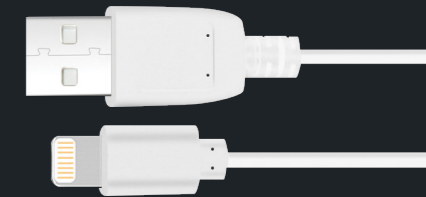

# USB CABLES

**3M**  
length

**8-PIN  
USB CABLE**  
OEM001519  
8-pin 2A  
apmerage

**MICRO-USB  
USB CABLE**  
OEM001517  
micro-USB 2A  
apmerage

**TYPE-C  
USB CABLE**  
OEM001518  
type-C 2A  
apmerage