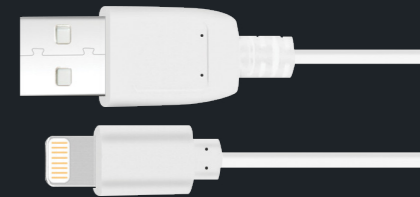

**8-PIN
USB CABLE**
OEM001519
8-pin **2A**
apmerage