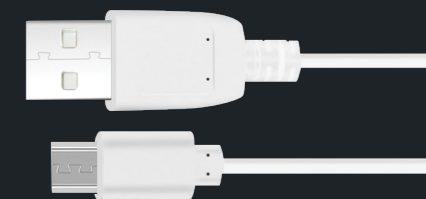

# USB CABLES

**3M**  
length

**8-PIN  
USB CABLE**  
OEM001519  
8-pin 2A  
apmerage

**MICRO-USB  
USB CABLE**  
OEM001517  
micro-USB 2A  
apmerage

**TYPE-C  
USB CABLE**  
OEM001518  
type-C 2A  
apmerage

# USB CABLES

**3M**  
length

data  
transfer

charging