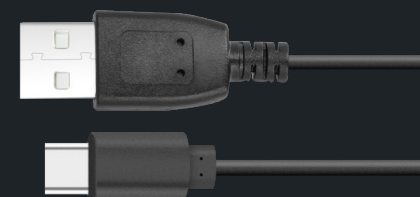

 **3A**  
micro-USB amperage

**TYPE-C  
USB CABLE**  
- WHITE OEM001510  
- BLACK OEM001645

 **1A**  
type-C amperage

**TYPE-C  
USB CABLE**  
- WHITE OEM001513  
- BLACK OEM001647

 **2A**  
type-C amperage

**TYPE-C  
USB CABLE**  
- WHITE OEM001516

 **3A**  
type-C amperage

**8-PIN  
USB CABLE**  
OEM001519  
8-pin **2A**  
apmerage

**MICRO-USB  
USB CABLE**  
OEM001517  
micro-USB **2A**  
apmerage

**TYPE-C  
USB CABLE**  
OEM001518  
type-C **2A**  
apmerage

# USB CABLES

**3M**  
length

**8-PIN  
USB CABLE**  
OEM001519  
8-pin 2A  
apmerage

**MICRO-USB  
USB CABLE**  
OEM001517  
micro-USB 2A  
apmerage

**TYPE-C  
USB CABLE**  
OEM001518  
type-C 2A  
apmerage