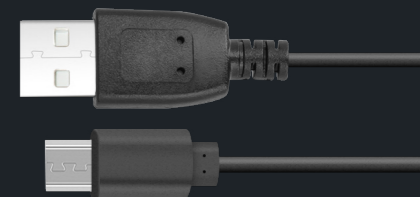

 **3A**  
micro-USB amperage

**TYPE-C  
USB CABLE**  
- WHITE OEM001510  
- BLACK OEM001645

 **1A**  
type-C amperage

**TYPE-C  
USB CABLE**  
- WHITE OEM001513  
- BLACK OEM001647

 **2A**  
type-C amperage

**TYPE-C  
USB CABLE**  
- WHITE OEM001516

 **3A**  
type-C amperage

**8-PIN  
USB CABLE**  
OEM001519  
8-pin **2A**  
apmerage

**MICRO-USB  
USB CABLE**  
OEM001517  
micro-USB **2A**  
apmerage

**TYPE-C  
USB CABLE**  
OEM001518  
type-C **2A**  
apmerage

# USB CABLES

**3M**  
length

**8-PIN  
USB CABLE**  
OEM001519  
8-pin 2A  
apmerage

**MICRO-USB  
USB CABLE**  
OEM001517  
micro-USB 2A  
apmerage

**TYPE-C  
USB CABLE**  
OEM001518  
type-C 2A  
apmerage